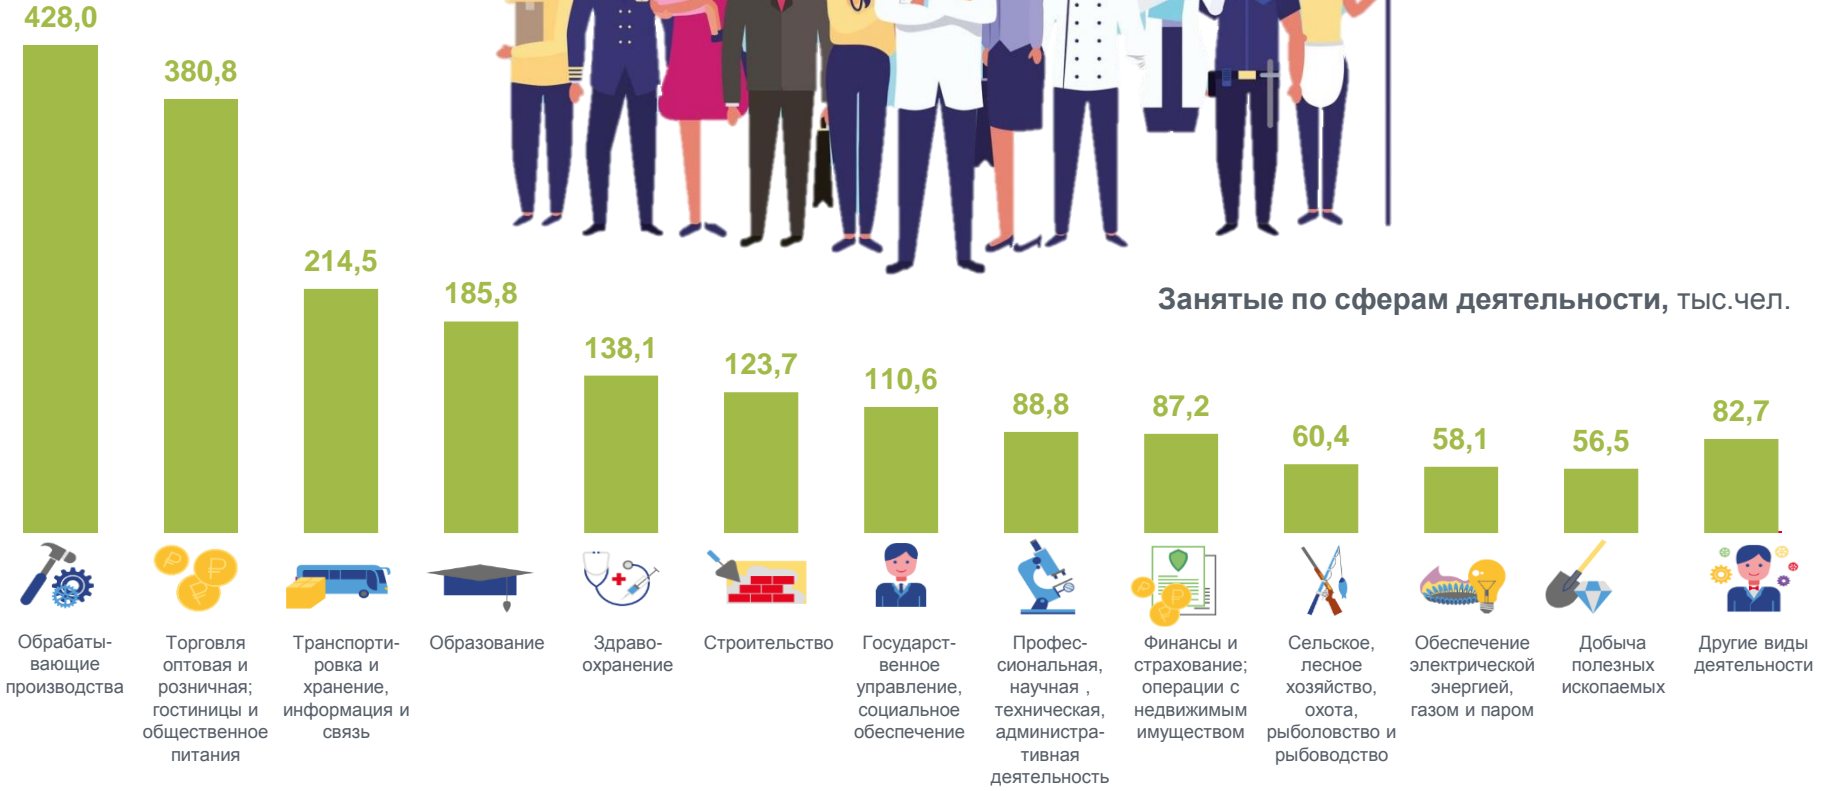

Праздник Весны и Труда!

Свердловская область

2 015,1 тыс. человек

Численность занятых

Поло-возрастной состав занятых, тыс. чел

Занятые по отработанному времени в неделю

Статус занятых

Занятые на работах с вредными и (или) опасными условиями труда