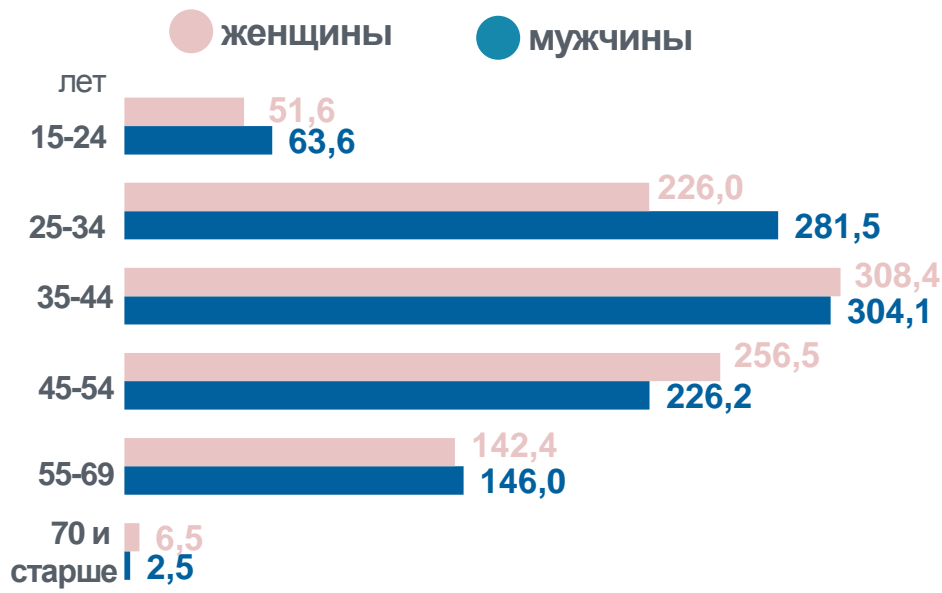

Праздник Весны и Труда!

Свердловская область

2 015,1 тыс. человек

Численность занятых

Поло-возрастной состав занятых, тыс. чел

Занятые по отработанному времени в неделю

Статус занятых

Занятые на работах с вредными и (или) опасными условиями труда